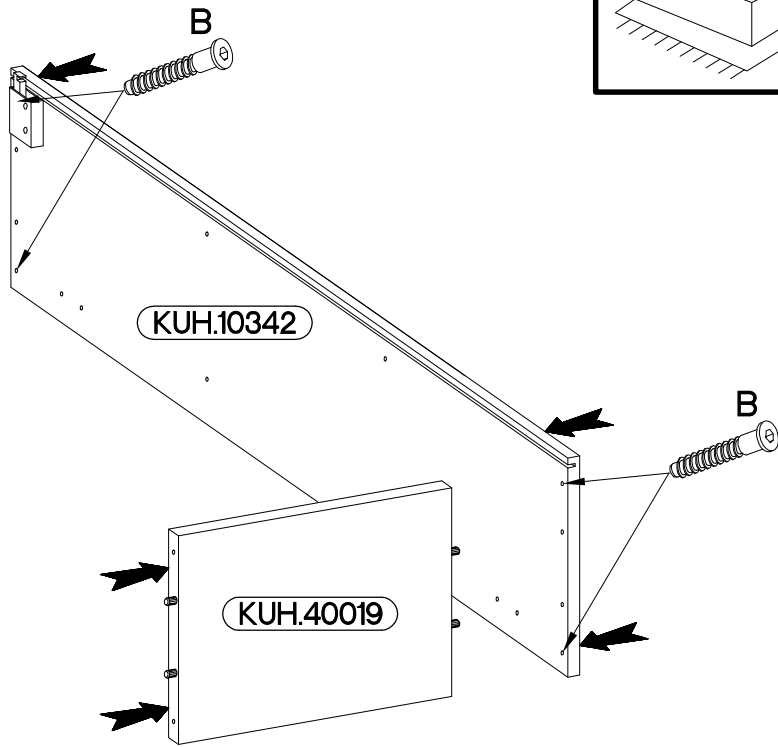

40 GS-90 1F WS

KUH.30068
KUH.40019

Ersatzteil Nummer	Dimension
KUH.10341	900x290x16
KUH.10342	900x290x16
KUH.30068 x2	366x262x16
KUH.40019 x2	367x276x16
KUH.60248	896x385x2,5
KUH.80053	782x282x4

A	B	E1	HG	J		
8	8	8	2	8		
J8	K	O	P5	P7	P8	P11
10	2	1	4	8-10	4	10

ISM-KUH-01150

±8x30mm  A 8	±4.0x30mm  P8 4	 K 2
---	--	--

2

6,4 x 50mm		
		
B	O	E1
4	1	4

3

6,4 x 50mm		
		
B	O	E1
4	1	4

4

KUH.60248

5

KUH.60248

7

8

FRONT