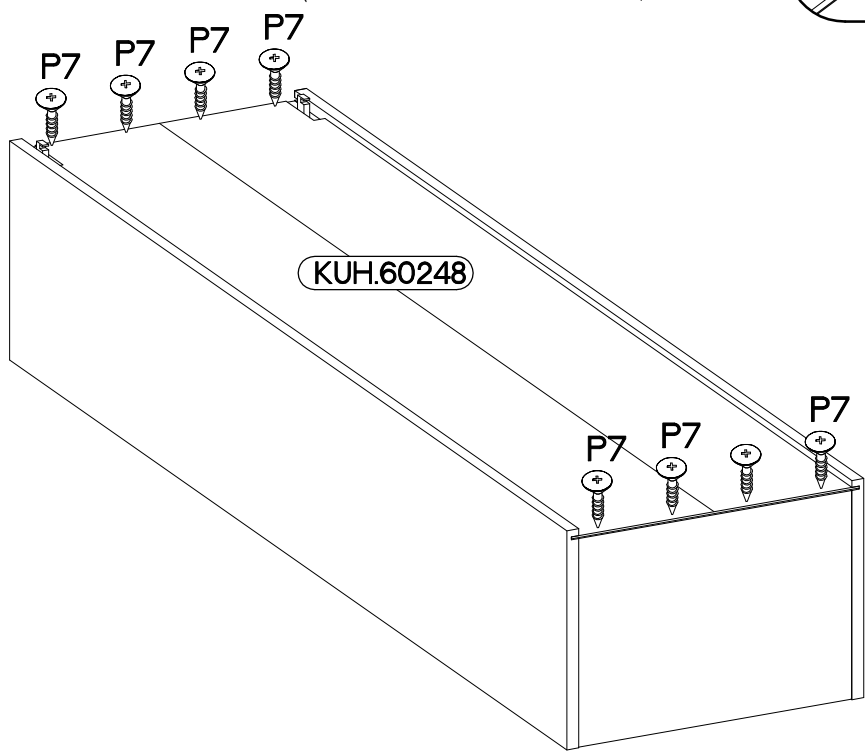

40 GS-90 1F WS

KUH.30068
KUH.40019

Ersatzteil Nummer	Dimension
KUH.10341	900x290x16
KUH.10342	900x290x16
KUH.30068 x2	366x262x16
KUH.40019 x2	367x276x16
KUH.60248	896x385x2,5
KUH.80053	782x282x4

A	B	E1	HG	J		
8	8	8	2	8		
J8	K	O	P5	P7	P8	P11
10	2	1	4	8-10	4	10

ISM-KUH-01150

±8x30mm  A 8	±4.0x30mm  P8 4	 K 2
---	--	--

2

6,4 x 50mm		
		
B	O	E1
4	1	4

3

6,4 x 50mm		
		
B	O	E1
4	1	4

4

KUH.60248

5

KUH.60248

7

8

FRONT