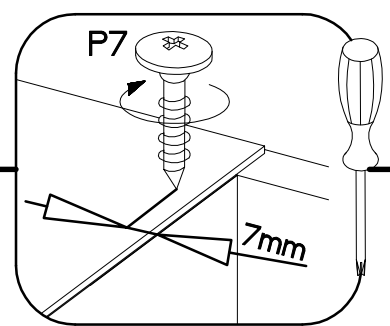

4

KUH.60248

5

KUH.60248