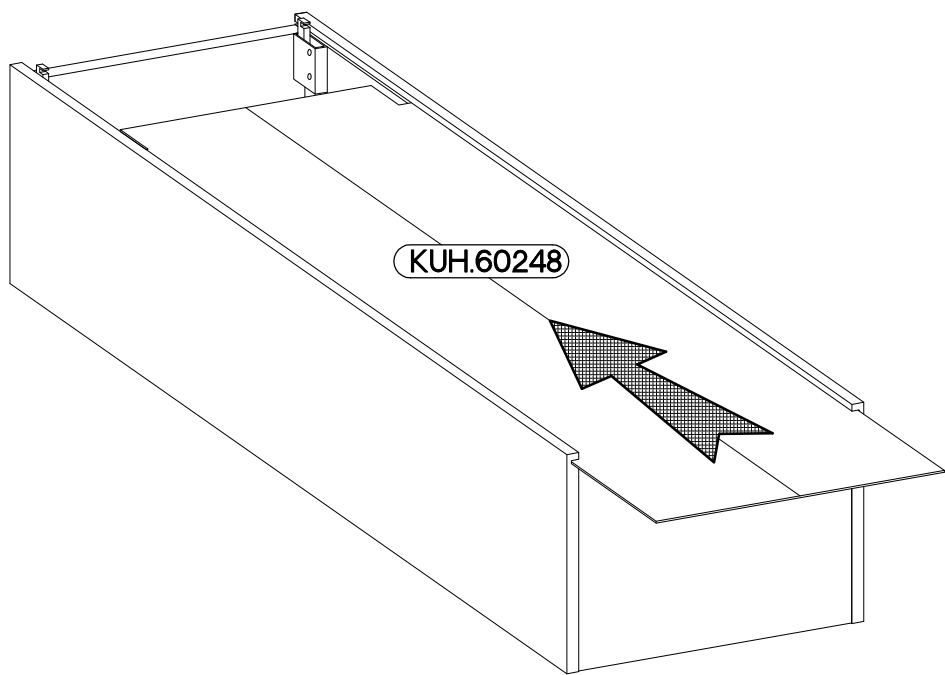

40 GS-90 1F WS

KUH.30068
KUH.40019

Ersatzteil Nummer	Dimension
KUH.10341	900x290x16
KUH.10342	900x290x16
KUH.30068 x2	366x262x16
KUH.40019 x2	367x276x16
KUH.60248	896x385x2,5
KUH.80053	782x282x4

A	B	E1	HG	J		
8	8	8	2	8		
J8	K	O	P5	P7	P8	P11
10	2	1	4	8-10	4	10

ISM-KUH-01150

±8x30mm  A 8	±4.0x30mm  P8 4	 K 2
---	--	--

2

6,4 x 50mm		
		
B	O	E1
4	1	4

3

6,4 x 50mm		
		
B	O	E1
4	1	4

4

KUH.60248