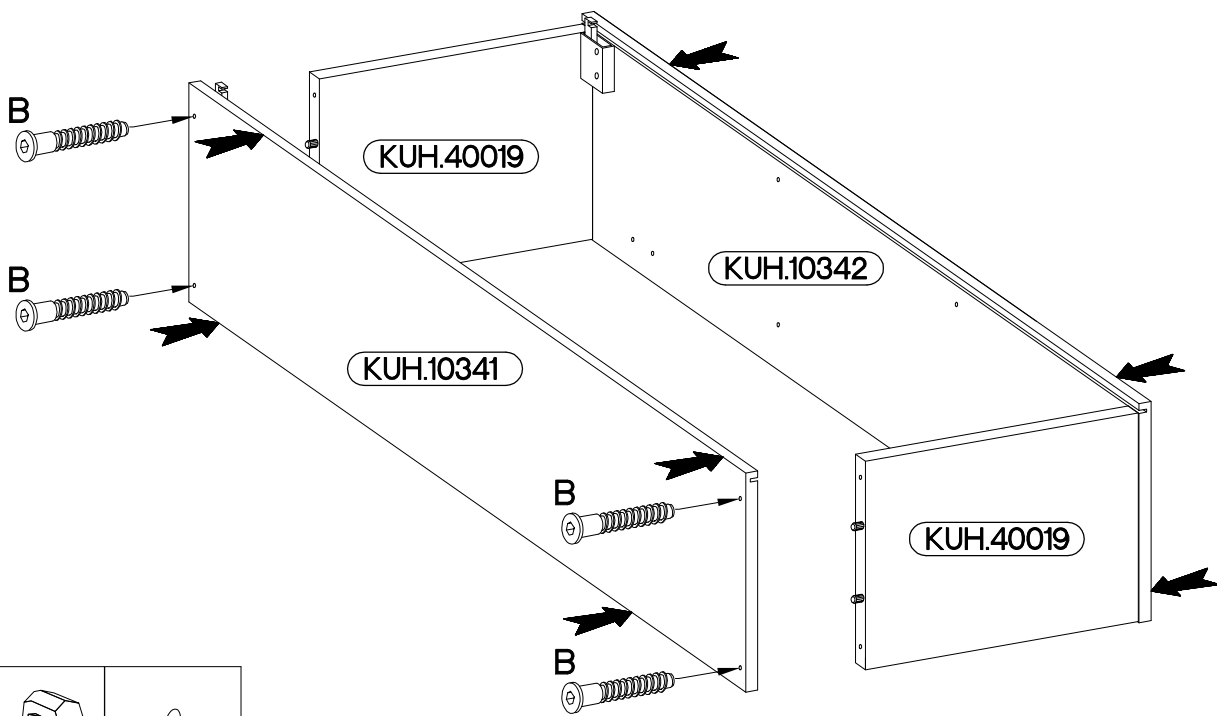

40 GS-90 1F WS

KUH.30068
KUH.40019

Ersatzteil Nummer	Dimension
KUH.10341	900x290x16
KUH.10342	900x290x16
KUH.30068 x2	366x262x16
KUH.40019 x2	367x276x16
KUH.60248	896x385x2,5
KUH.80053	782x282x4

A	B	E1	HG	J		
8	8	8	2	8		
J8	K	O	P5	P7	P8	P11
10	2	1	4	8-10	4	10

ISM-KUH-01150

±8x30mm  A 8	±4.0x30mm  P8 4	 K 2
---	--	--

2

6,4 x 50mm		
		
B	O	E1
4	1	4

3

6,4 x 50mm		
		
B	O	E1
4	1	4

4

KUH.60248