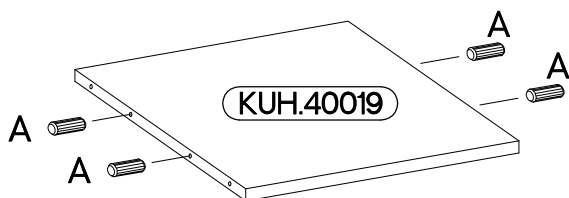

40 GS-90 1F WS

KUH.30068
KUH.40019

Ersatzteil Nummer	Dimension
KUH.10341	900x290x16
KUH.10342	900x290x16
KUH.30068 x2	366x262x16
KUH.40019 x2	367x276x16
KUH.60248	896x385x2,5
KUH.80053	782x282x4

A	B	E1	HG	J		
8	8	8	2	8		
J8	K	O	P5	P7	P8	P11
10	2	1	4	8-10	4	10

ISM-KUH-01150

±8x30mm  A 8	±4.0x30mm  P8 4	 K 2
---	--	--

2

6,4 x 50mm		
		
B	O	E1
4	1	4

3

6,4 x 50mm		
		
B	O	E1
4	1	4

4

KUH.60248