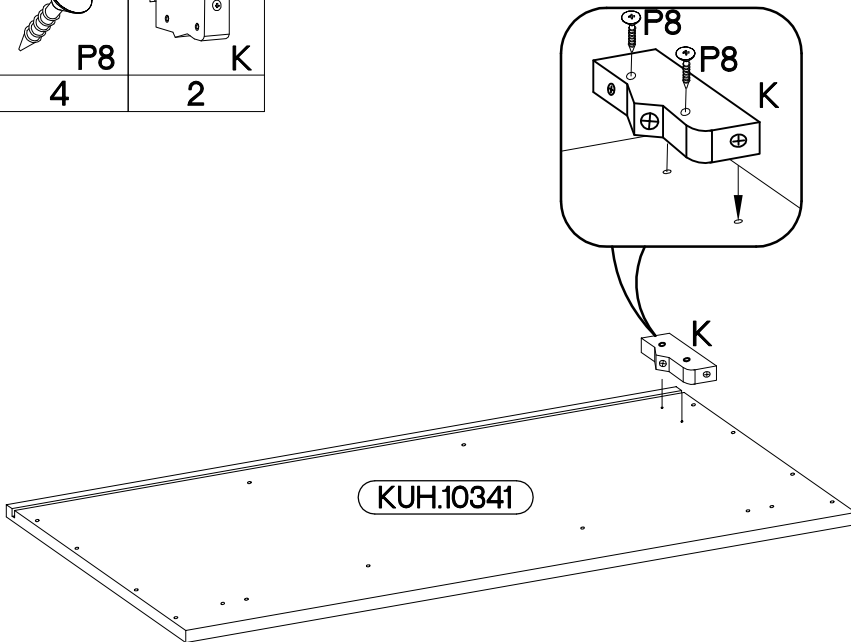

40 GS-90 1F WS

KUH.30068
KUH.40019

Ersatzteil Nummer	Dimension
KUH.10341	900x290x16
KUH.10342	900x290x16
KUH.30068 x2	366x262x16
KUH.40019 x2	367x276x16
KUH.60248	896x385x2,5
KUH.80053	782x282x4

A	B	E1	HG	J		
8	8	8	2	8		
J8	K	O	P5	P7	P8	P11
10	2	1	4	8-10	4	10

ISM-KUH-01150

±8x30mm  A 8	±4.0x30mm  P8 4	 K 2
---	--	--

2

6,4 x 50mm		
		
B	O	E1
4	1	4

3

6,4 x 50mm		
		
B	O	E1
4	1	4

4

KUH.60248

5

KUH.60248

7

8

FRONT