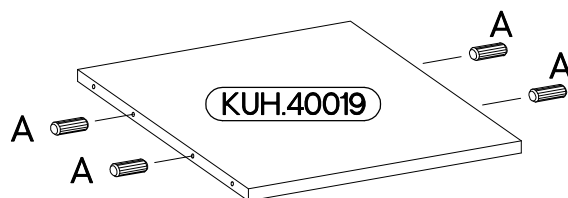

40 GS-90 1F WS

KUH.30068
KUH.40019

Ersatzteil Nummer	Dimension
KUH.10341	900x290x16
KUH.10342	900x290x16
KUH.30068 x2	366x262x16
KUH.40019 x2	367x276x16
KUH.60248	896x385x2,5
KUH.80053	782x282x4

A	B	E1	HG	J		
8	8	8	2	8		
J8	K	O	P5	P7	P8	P11
10	2	1	4	8-10	4	10

ISM-KUH-01150

±8x30mm  A 8	±4.0x30mm  P8 4	 K 2
---	--	--

2

6,4 x 50mm		
		
B	O	E1
4	1	4

3

6,4 x 50mm		
		
B	O	E1
4	1	4

4

KUH.60248