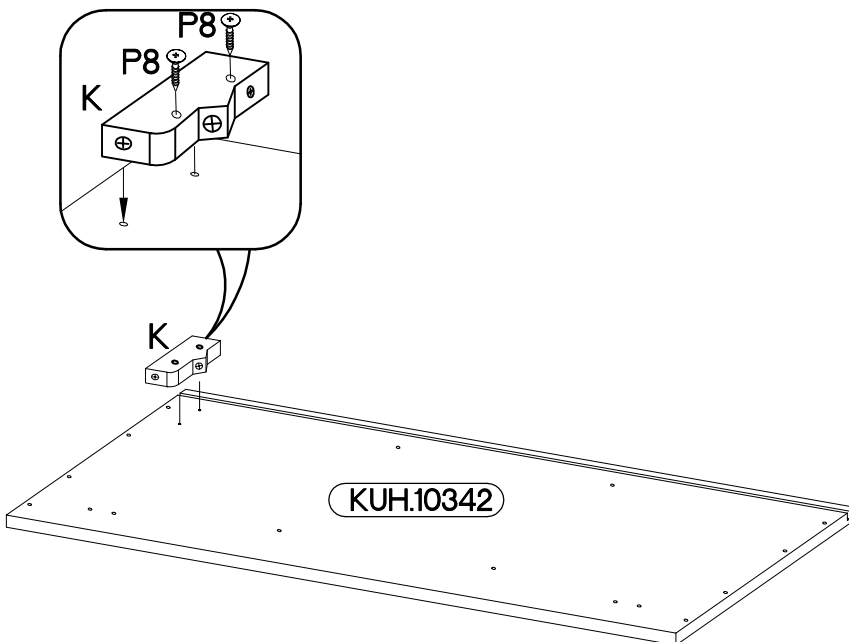

40 GS-90 1F WS

KUH.30068
KUH.40019

Ersatzteil Nummer	Dimension
KUH.10341	900x290x16
KUH.10342	900x290x16
KUH.30068 x2	366x262x16
KUH.40019 x2	367x276x16
KUH.60248	896x385x2,5
KUH.80053	782x282x4

A	B	E1	HG	J		
8	8	8	2	8		
J8	K	O	P5	P7	P8	P11
10	2	1	4	8-10	4	10

ISM-KUH-01150

±8x30mm  A 8	±4.0x30mm  P8 4	 K 2
---	--	--

2

6,4 x 50mm		
		
B	O	E1
4	1	4

3

6,4 x 50mm		
		
B	O	E1
4	1	4

4

KUH.60248

5

KUH.60248

7

8

FRONT